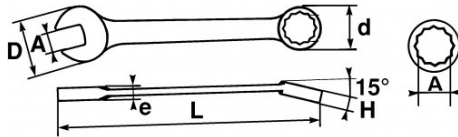

**SPECIFIEKE GEGEVENS**

Omschrijving	STEEK-RINGSLEUTEL 1"7/16 MET INOX CLIP FME
Handelsreferentie	50-1"7/16-FME
L (mm)	350
Gewicht (g)	50
H (mm)	15
d (mm)	54.5
e (mm)	8.4
D (mm)	76
A"	1"7/16
Garantie	O